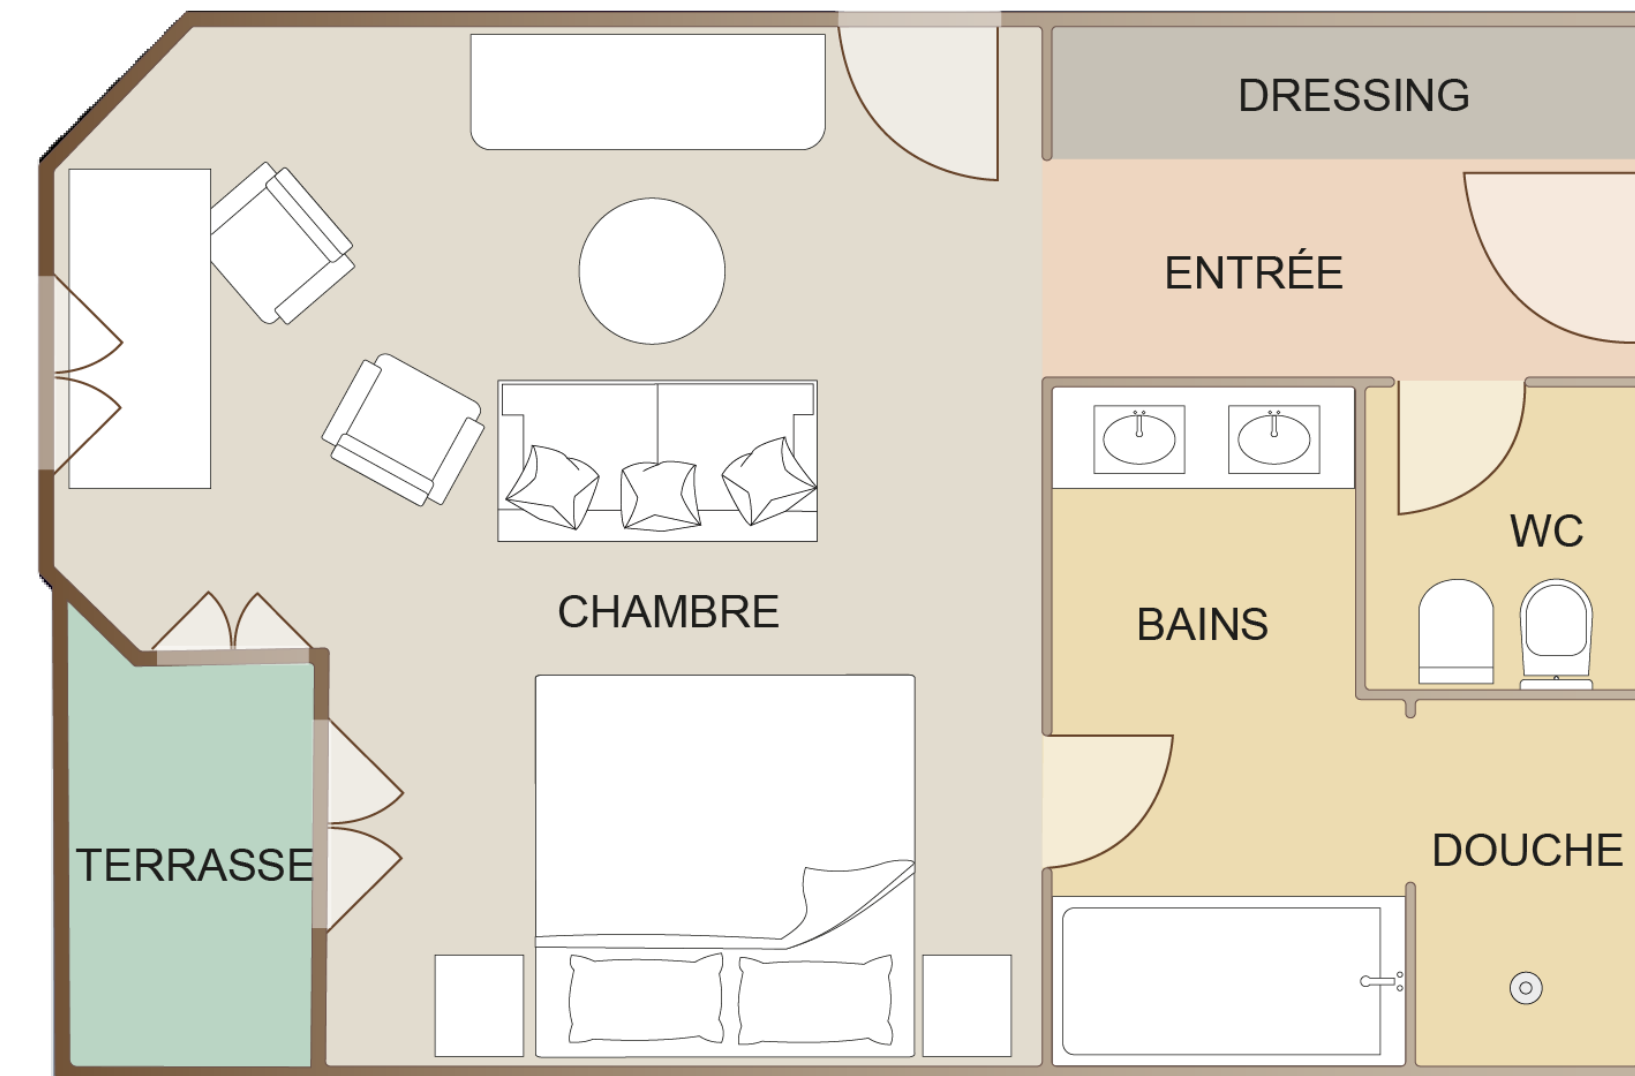

B
HÔTEL BARRIÈRE
LE MAJESTIC
CANNES

JUNIOR SUITE
VUE PARTIELLE MER
BALCON

PANORAMA INSOLITE
SOUS LE SOLEIL DE CANNES

Les Junior Suite Vue Partielle Mer Balcon décorées avec goût et élégance, sont composées d'une chambre avec un espace salon, séparé ou non de la chambre, et offrent une magnifique vue sur la Méditerranée.

JUNIOR SUITE VUE PARTIELLE MER BALCON

- Environ 45 et 50 m²
- Vue partielle sur la mer
- Capacité : 4 personnes
- Lit bébé
- Accessoires de puériculture
- Peignoir et chaussons
- Fer et table à repasser
- Machine Nespresso
- Plateau de courtoisie
- Animaux admis en supplément
- Internet
- Terrasse

HÔTEL LE MAJESTIC

- 3 restaurants
- 3 bars
- Plage privée
- Spa Diane Barrière
- Fitness Center
- Piscine
- Parking
- Salle de projection privée
- Studio by Petit VIP

RÉSERVATIONS : +33 (0) 970 820 900
reservations.majestic@cannesbarriere.com