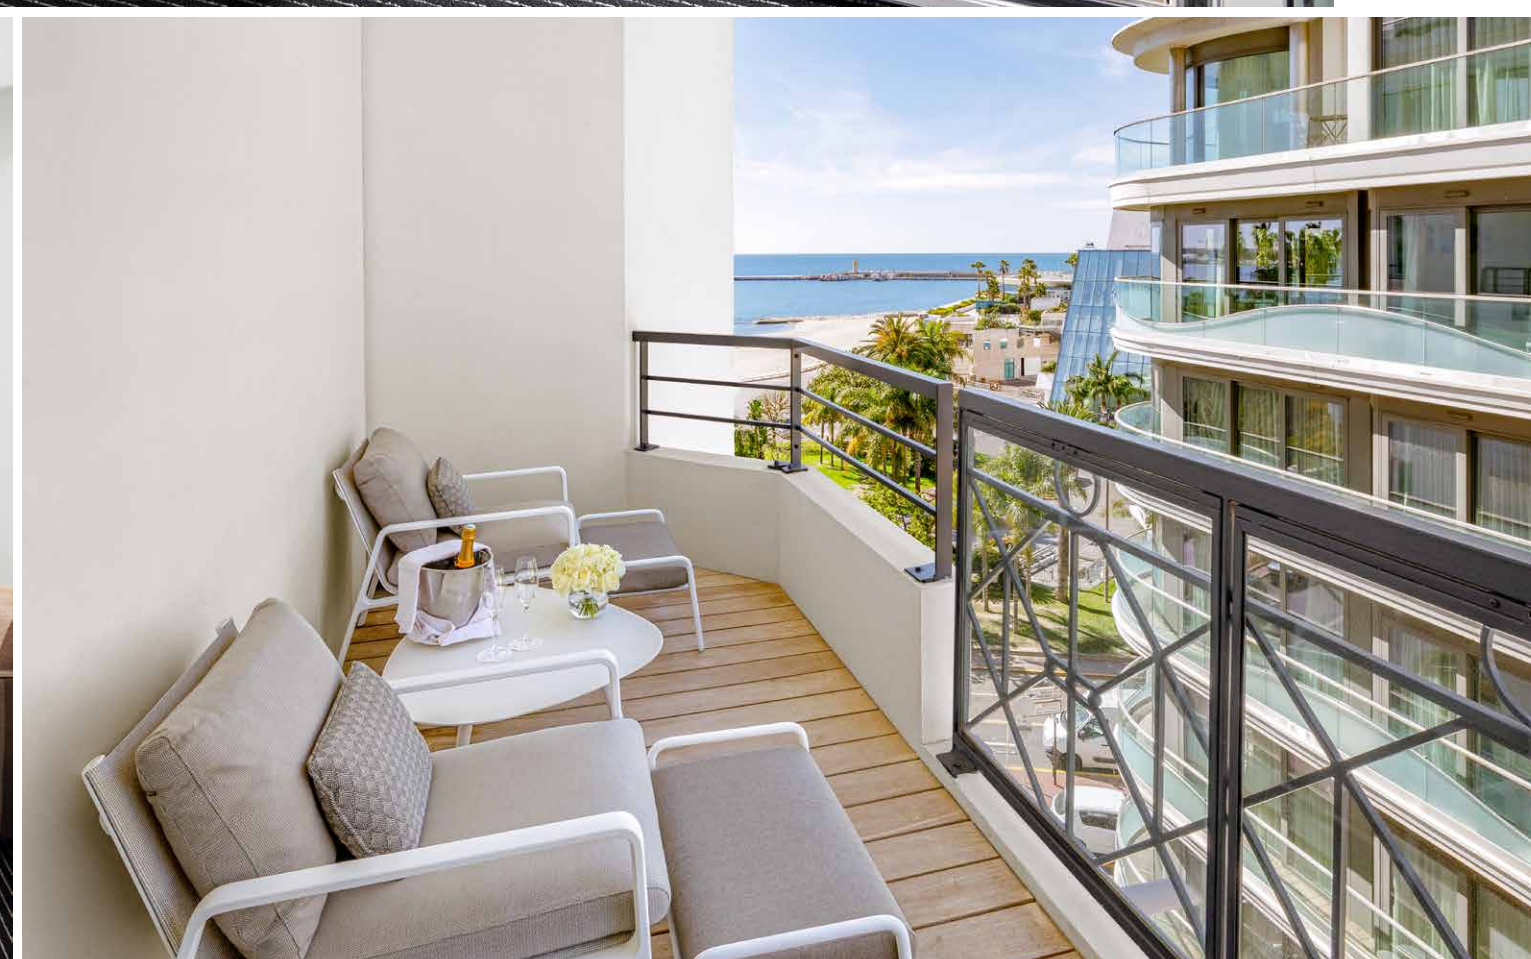

B
HÔTEL BARRIÈRE
LE MAJESTIC
CANNES

JUNIOR SUITE
VUE PARTIELLE MER
BALCON

PANORAMA INSOLITE
SOUS LE SOLEIL DE CANNES

Les Junior Suite Vue Partielle Mer Balcon décorées avec goût et élégance, sont composées d'une chambre avec un espace salon, séparé ou non de la chambre, et offrent une magnifique vue sur la Méditerranée.

JUNIOR SUITE VUE PARTIELLE MER BALCON

- Environ 45 et 50 m²
- Vue partielle sur la mer
- Capacité : 4 personnes
- Lit bébé
- Accessoires de puériculture
- Peignoir et chaussons
- Fer et table à repasser
- Machine Nespresso
- Plateau de courtoisie
- Animaux admis en supplément
- Internet
- Terrasse