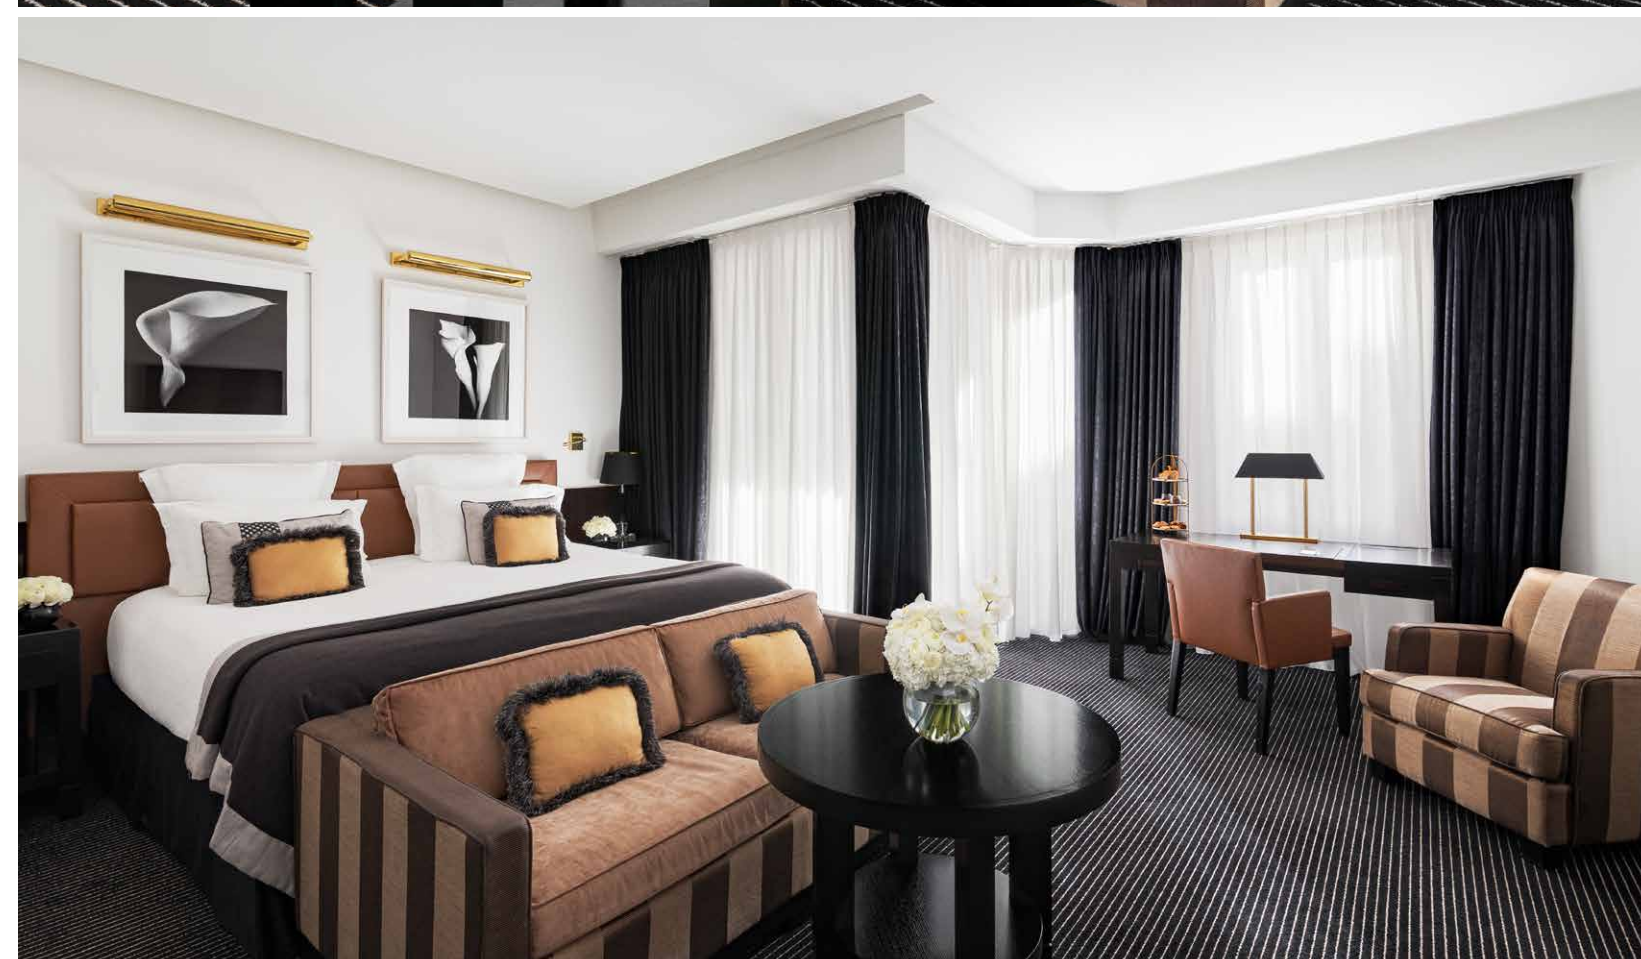

B
HÔTEL BARRIÈRE
LE MAJESTIC
CANNES

JUNIOR SUITE
VUE PARTIELLE MER
BALCON

PANORAMA INSOLITE
SOUS LE SOLEIL DE CANNES

Les Junior Suite Vue Partielle Mer Balcon décorées avec goût et élégance, sont composées d'une chambre avec un espace salon, séparé ou non de la chambre, et offrent une magnifique vue sur la Méditerranée.

JUNIOR SUITE VUE PARTIELLE MER BALCON

- Environ 45 et 50 m²
- Vue partielle sur la mer
- Capacité : 4 personnes
- Lit bébé
- Accessoires de puériculture
- Peignoir et chaussons
- Fer et table à repasser
- Machine Nespresso
- Plateau de courtoisie
- Animaux admis en supplément
- Internet
- Terrasse